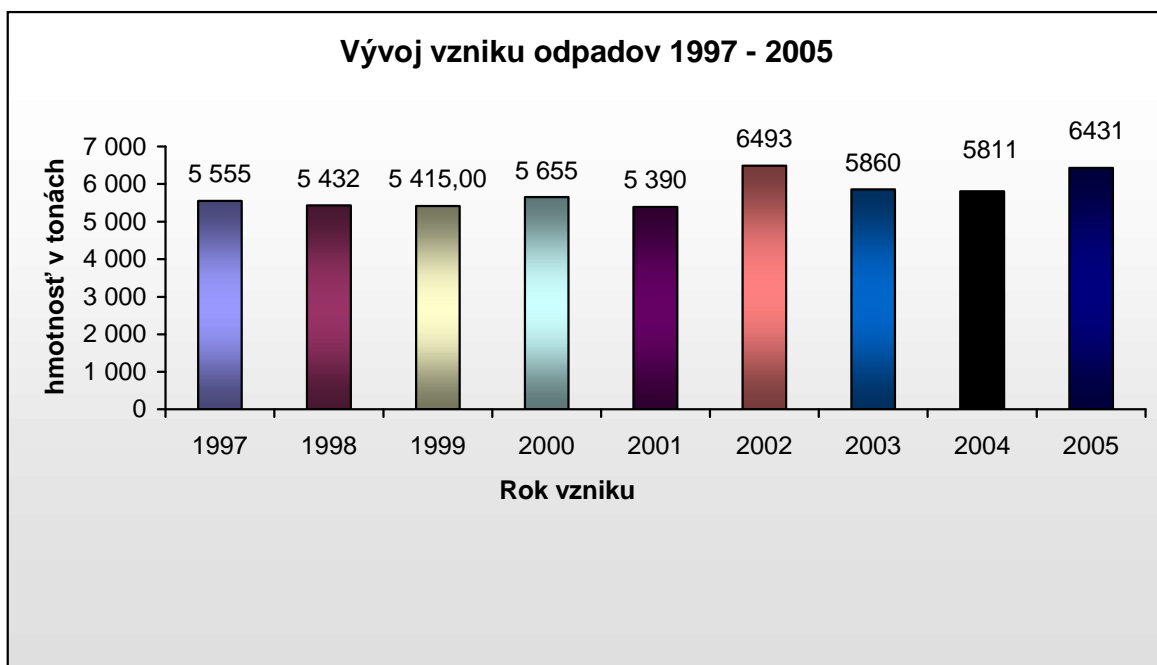

Vývoj vzniku odpadov Sereď 1997-2005

Odpady	1997	1998	1999	2000	2001	2002	2003	2004	2005
Za rok v tonách	5555	5432	5415	5655	5390	6493	5860	5811	6431
Na 1 obyvateľa v kilogramoch	313	305	304	325	307	388	334	312	360